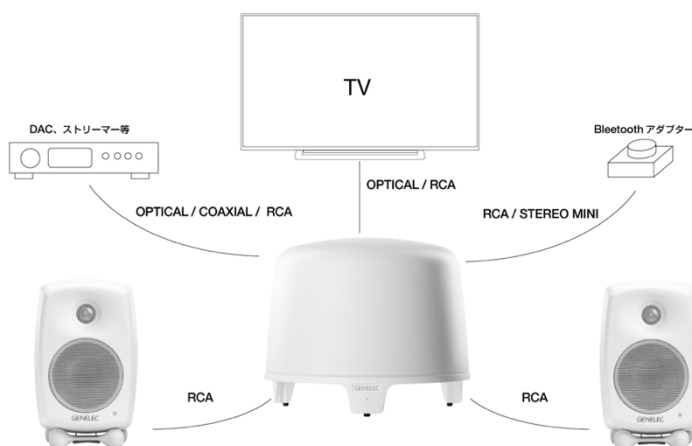

オープン・プライス

- パッケージ内容：G One アクティブ・スピーカー×2、F One アクティブ・サブウーファー×1、9101A-B ワイヤレス・ボリューム・コントローラー×1
- カラー：ブラック（JANコード：4589473711560）、ホワイト（JANコード：4589473711577）

G Two+F One 2.1ch Home Set

オープン・プライス

- パッケージ内容：G Two アクティブ・スピーカー×2、F One アクティブ・サブウーファー×1、9101A-B ワイヤレス・ボリューム・コントローラー×1
- カラー：ブラック（JANコード：4589473711584）、ホワイト（JANコード：4589473711591）

■商品の特徴

リビングに絶妙に溶け込む、プロ仕込みの 2.1ch サウンド

Genelec の G シリーズおよび F シリーズは、数々の音楽制作の現場で培われたテクノロジーとサウンドを、洋室/和室問わずにリビングに溶け込むミニマルなデザインの中に凝縮。普段お楽しみのホーム・エンターテイメント・コンテンツを、制作現場の意図を正確に表現した臨場感に溢れるサウンドでお楽しみいただくことができます。また、サステナブルのマインドに則って開発されたリサイクル・アルミニウムを採用する流麗な丸みを帯びたエンクロージャー「MDE (Minimum Diffraction Enclosure) テクノロジー」によって、高い剛性と回析の影響を最小限とした優れた特性を実現。随所にプロフェッショナル達からも支持される内容を盛り込んだスピーカー/サブウーファーとなっております。

さまざまなテレビ/オーディオ機器と接続できる 「ハブ」としての機能性 (F One)

サブウーファーの F シリーズは、光デジタル入力やアナログ入力など、多彩な端子を備えた「ハブ」としての機能を実装。市場にはさまざまなテレビやオーディオ機器が溢れていますが、2.1ch Home Set はニーズに合わせた自在なシステム構築にも対応します。

トーン・コントロールや ISS 自動スタート機能など便利な機能を搭載

Genelec のスタジオ・モニターとサブウーファーには、ISS (Intelligent Signal Sensing) 自動スタート機能を搭載。オーディオ信号の入力状況によって自動的に電源のオン/オフを切り替えることができます。また、背面 (F One の場合は底面) には、壁際や部屋の隅、デスクトップ等においた際の音質を調整できるトーン・コントロールのためのディップスイッチを装備。このほか、お使いのテレビのリモコンのボタンを学習させる機能を備えるなど、リビングでのシステム構築において有効な機能を搭載しております。